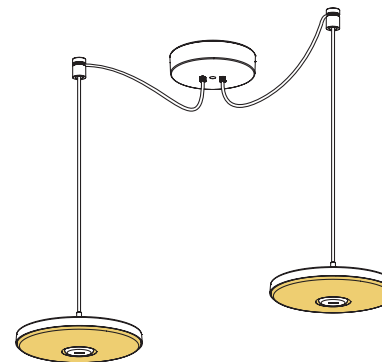

OVERVIEW

DISC CONCEPT

DISC

DISC LOW

DISC WALL

**DISC WALL
100-230V**

DISC PENDANT

**DISC PENDANT
100-230V**

**DISC PENDANT
100-230V DUO**

**DISC PENDANT
100-230V TRIPLE**

- 1 DISC LIGHT HEAD
- 2 DISC TUBE
- 3 DISC TUBE LOW
- 4 DISC BASE
- 5 DISC WALL 100-230V
- 6 DISC PENDANT
- 7 DISC PENDANT 100-230V
- 8 DISC BASE TRIPLE

OVERVIEW

DISC CONCEPT

DISC

DISC LOW

DISC WALL

**DISC WALL
100-230V**

**DISC PENDANT
100-230V**

DISC PENDANT

**DISC PENDANT
100-230V DUO**

**DISC PENDANT
100-230V TRIPLE**