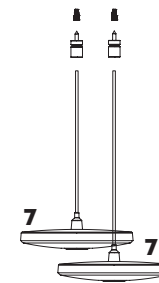

OVERVIEW

DISC CONCEPT

DISC

DISC LOW

DISC WALL

**DISC WALL
100-230V**

DISC PENDANT

**DISC PENDANT
100-230V**

**DISC PENDANT
100-230V DUO**

**DISC PENDANT
100-230V TRIPLE**

- 1 DISC LIGHT HEAD
- 2 DISC TUBE
- 3 DISC TUBE LOW
- 4 DISC BASE
- 5 DISC WALL 100-230V
- 6 DISC PENDANT
- 7 DISC PENDANT 100-230V
- 8 DISC BASE TRIPLE

OVERVIEW

DISC CONCEPT

DISC

DISC LOW

DISC WALL

**DISC WALL
100-230V**

**DISC PENDANT
100-230V**

DISC PENDANT