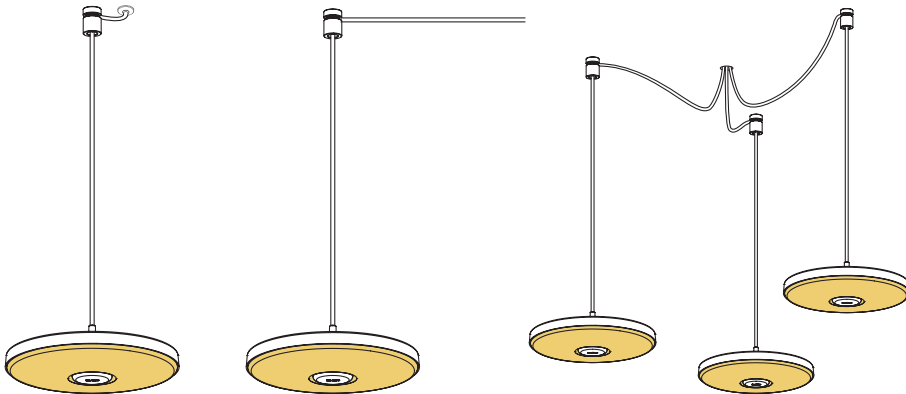

OVERVIEW

DISC CONCEPT

DISC

DISC LOW

DISC WALL

**DISC WALL
100-230V**

DISC PENDANT

**DISC PENDANT
100-230V**

**DISC PENDANT
100-230V DUO**

**DISC PENDANT
100-230V TRIPLE**

- 1 DISC LIGHT HEAD
- 2 DISC TUBE
- 3 DISC TUBE LOW
- 4 DISC BASE
- 5 DISC WALL 100-230V
- 6 DISC PENDANT
- 7 DISC PENDANT 100-230V
- 8 DISC BASE TRIPLE

OVERVIEW

DISC CONCEPT

DISC

DISC LOW

DISC WALL

**DISC WALL
100-230V**

**DISC PENDANT
100-230V**

DISC PENDANT

**DISC PENDANT
100-230V DUO**

**DISC PENDANT
100-230V TRIPLE**