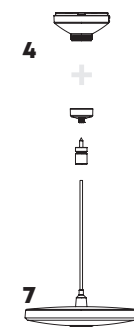

OVERVIEW

DISC CONCEPT

DISC

DISC LOW

DISC WALL

**DISC WALL
100-230V**

DISC PENDANT

**DISC PENDANT
100-230V**

**DISC PENDANT
100-230V DUO**

**DISC PENDANT
100-230V TRIPLE**

- 1 DISC LIGHT HEAD
- 2 DISC TUBE
- 3 DISC TUBE LOW
- 4 DISC BASE
- 5 DISC WALL 100-230V
- 6 DISC PENDANT
- 7 DISC PENDANT 100-230V
- 8 DISC BASE TRIPLE

OVERVIEW

DISC CONCEPT

DISC

DISC LOW

DISC WALL

**DISC WALL
100-230V**

**DISC PENDANT
100-230V**

DISC PENDANT