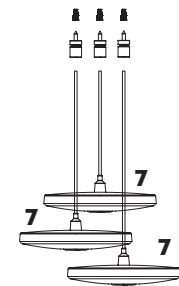

OVERVIEW

DISC CONCEPT

DISC

DISC LOW

DISC WALL

**DISC WALL
100-230V**

DISC PENDANT

**DISC PENDANT
100-230V**

**DISC PENDANT
100-230V DUO**

**DISC PENDANT
100-230V TRIPLE**

- 1 DISC LIGHT HEAD
- 2 DISC TUBE
- 3 DISC TUBE LOW
- 4 DISC BASE
- 5 DISC WALL 100-230V
- 6 DISC PENDANT
- 7 DISC PENDANT 100-230V
- 8 DISC BASE TRIPLE

OVERVIEW

DISC CONCEPT

DISC

DISC LOW

DISC WALL

**DISC WALL
100-230V**

**DISC PENDANT
100-230V**

DISC PENDANT